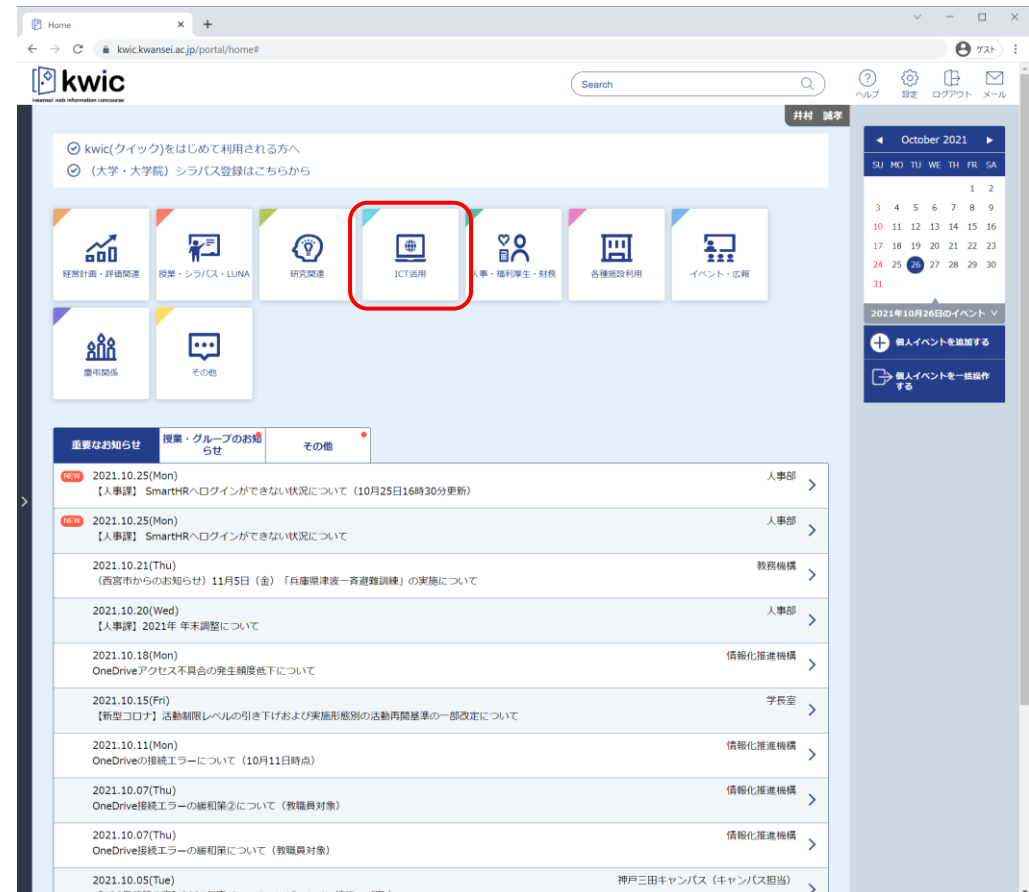

大学のZ:ドライブに学外からアクセス

大学のZ:ドライブにしか課題のソースファイルがない...

- 学外からアクセスできます。
- まず kwic にログイン → **ICT活用**

Zドライブの内容を閲覧

- 少し下の方のZドライブをクリック
- 所望のファイルがあるフォルダに移動 (フォルダ名をクリック)

必要なファイルをダウンロード

- ファイル名をクリックするとダウンロードされる。
- フォルダをチェックして一括ダウンロードも可能。