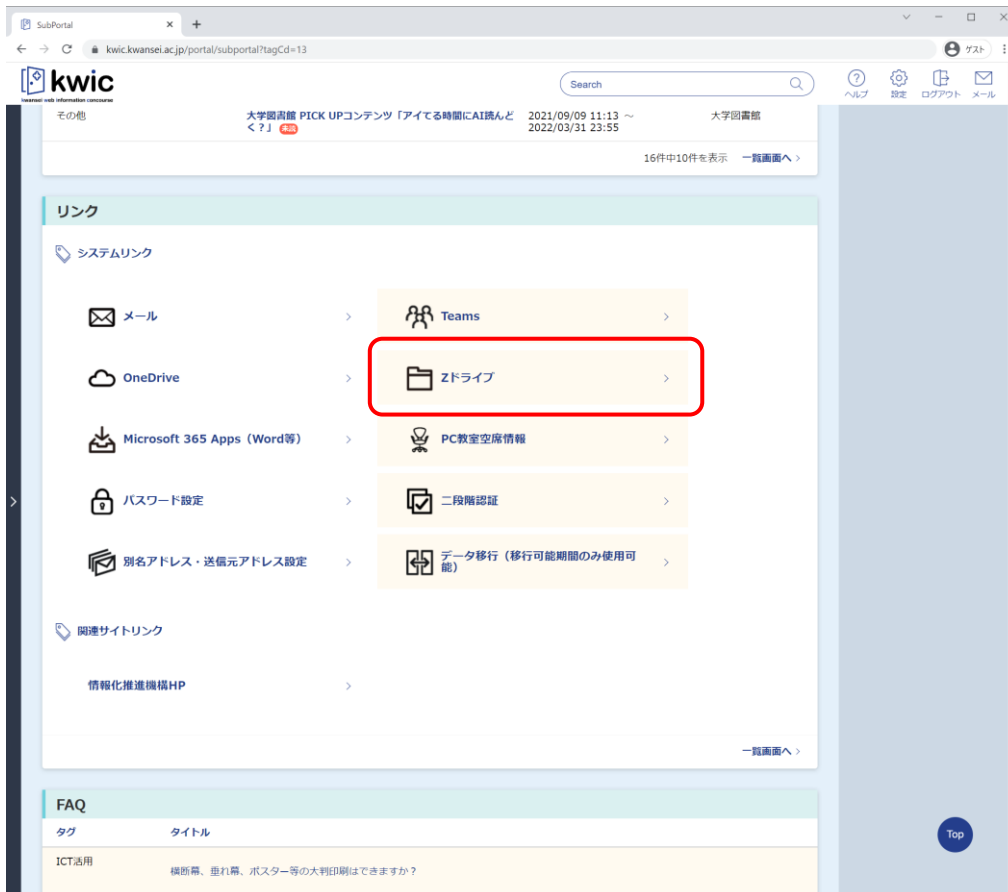

大学のZ:ドライブに学外からアクセス

大学のZ:ドライブにしか課題のソースファイルがない...

- 学外からアクセスできます。
- まず kwic にログイン → **ICT活用**

Zドライブの内容を閲覧

- 少し下の方のZドライブをクリック
- 所望のファイルがあるフォルダに移動 (フォルダ名をクリック)

必要なファイルをダウンロード

- ファイル名をクリックするとダウンロードされる。
- フォルダをチェックして一括ダウンロードも可能。