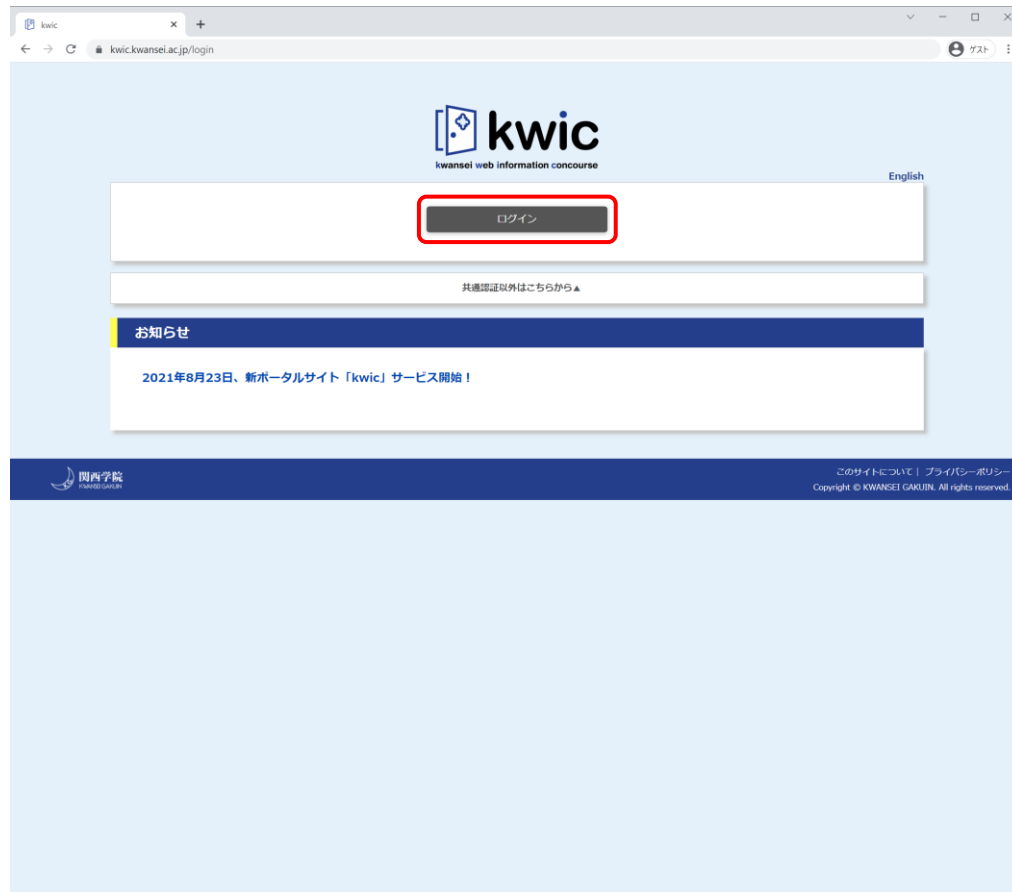

大学のZ:ドライブに学外からアクセス

大学のZ:ドライブにしか課題のソースファイルがない...

- 学外からアクセスできます。
- まず kwic にログイン → **ICT活用**

Zドライブの内容を閲覧

- 少し下の方のZドライブをクリック
- 所望のファイルがあるフォルダに移動 (フォルダ名をクリック)

必要なファイルをダウンロード

- ファイル名をクリックするとダウンロードされる。
- フォルダをチェックして一括ダウンロードも可能。