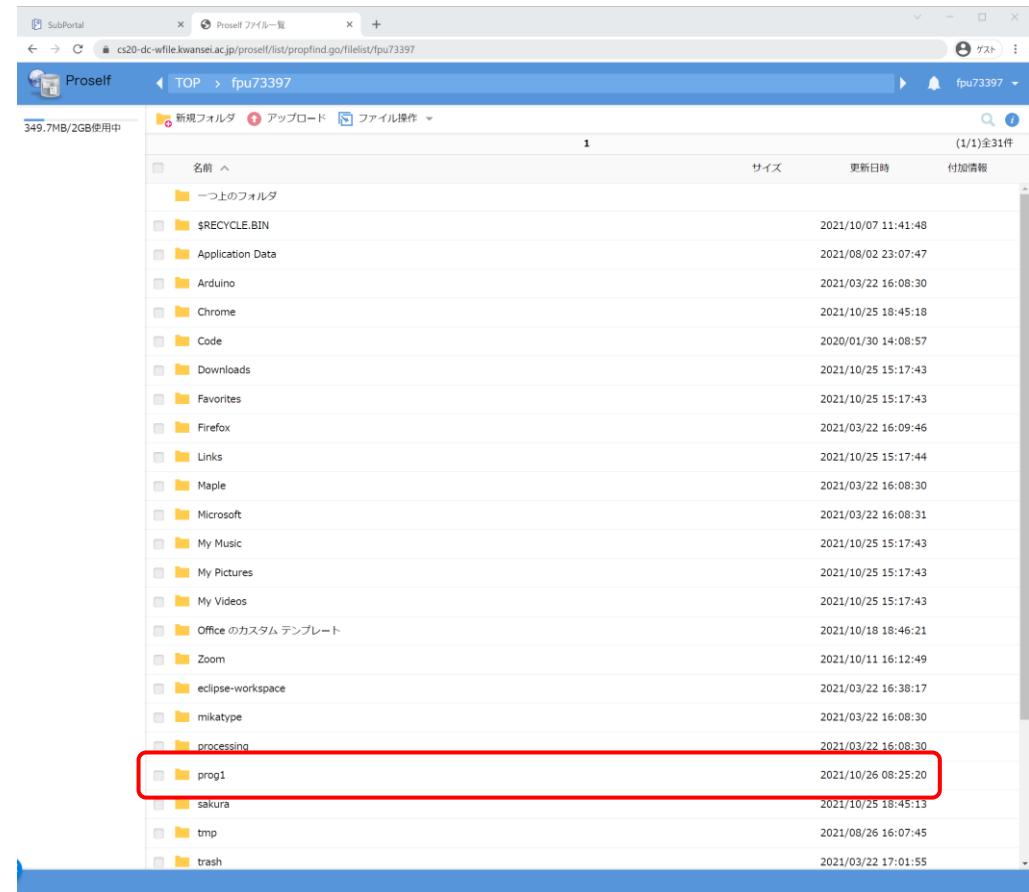

大学のZ:ドライブに学外からアクセス

大学のZ:ドライブにしか課題のソースファイルがない...

- 学外からアクセスできます。
- まず kwic にログイン → **ICT活用**

Zドライブの内容を閲覧

- 少し下の方のZドライブをクリック
- 所望のファイルがあるフォルダに移動 (フォルダ名をクリック)

必要なファイルをダウンロード

- ファイル名をクリックするとダウンロードされる。
- フォルダをチェックして一括ダウンロードも可能。